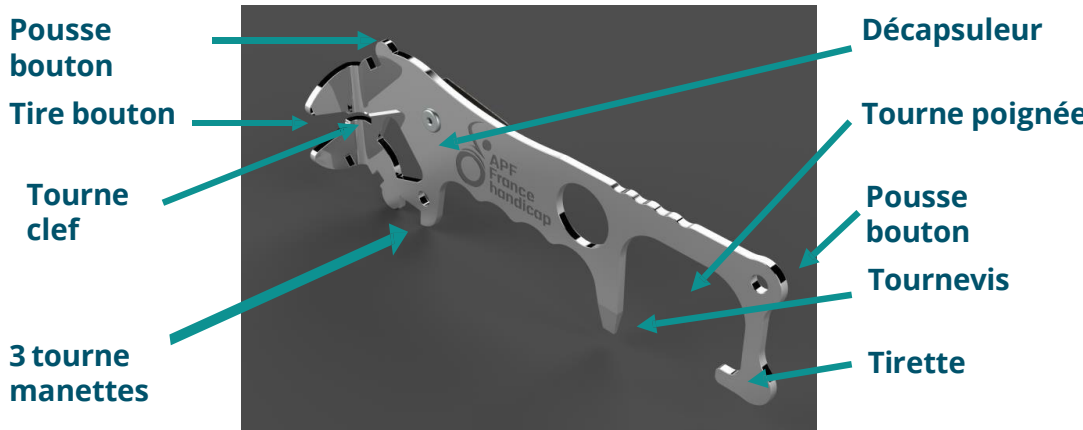

« UNE MAIN EN + » Évitez de mettre vos doigts partout !

« Une main en + » est un outil simple à utiliser pour :

- Éviter de toucher les surfaces (boutons et poignées de porte, boutons d'ascenseur, digicodes, clefs,...)
- Assister votre main dans toutes les opérations de préhension et de torsion, sans fatigue

De nombreuses fonctionnalités pour éviter les contacts

Toujours disponible avec :

- Une pince pour l'attacher à votre ceinture
- Un œillet pour y mettre un lien avec mousqueton

Disponible en inox (version stérilisable) ou en aluminium (plus léger)